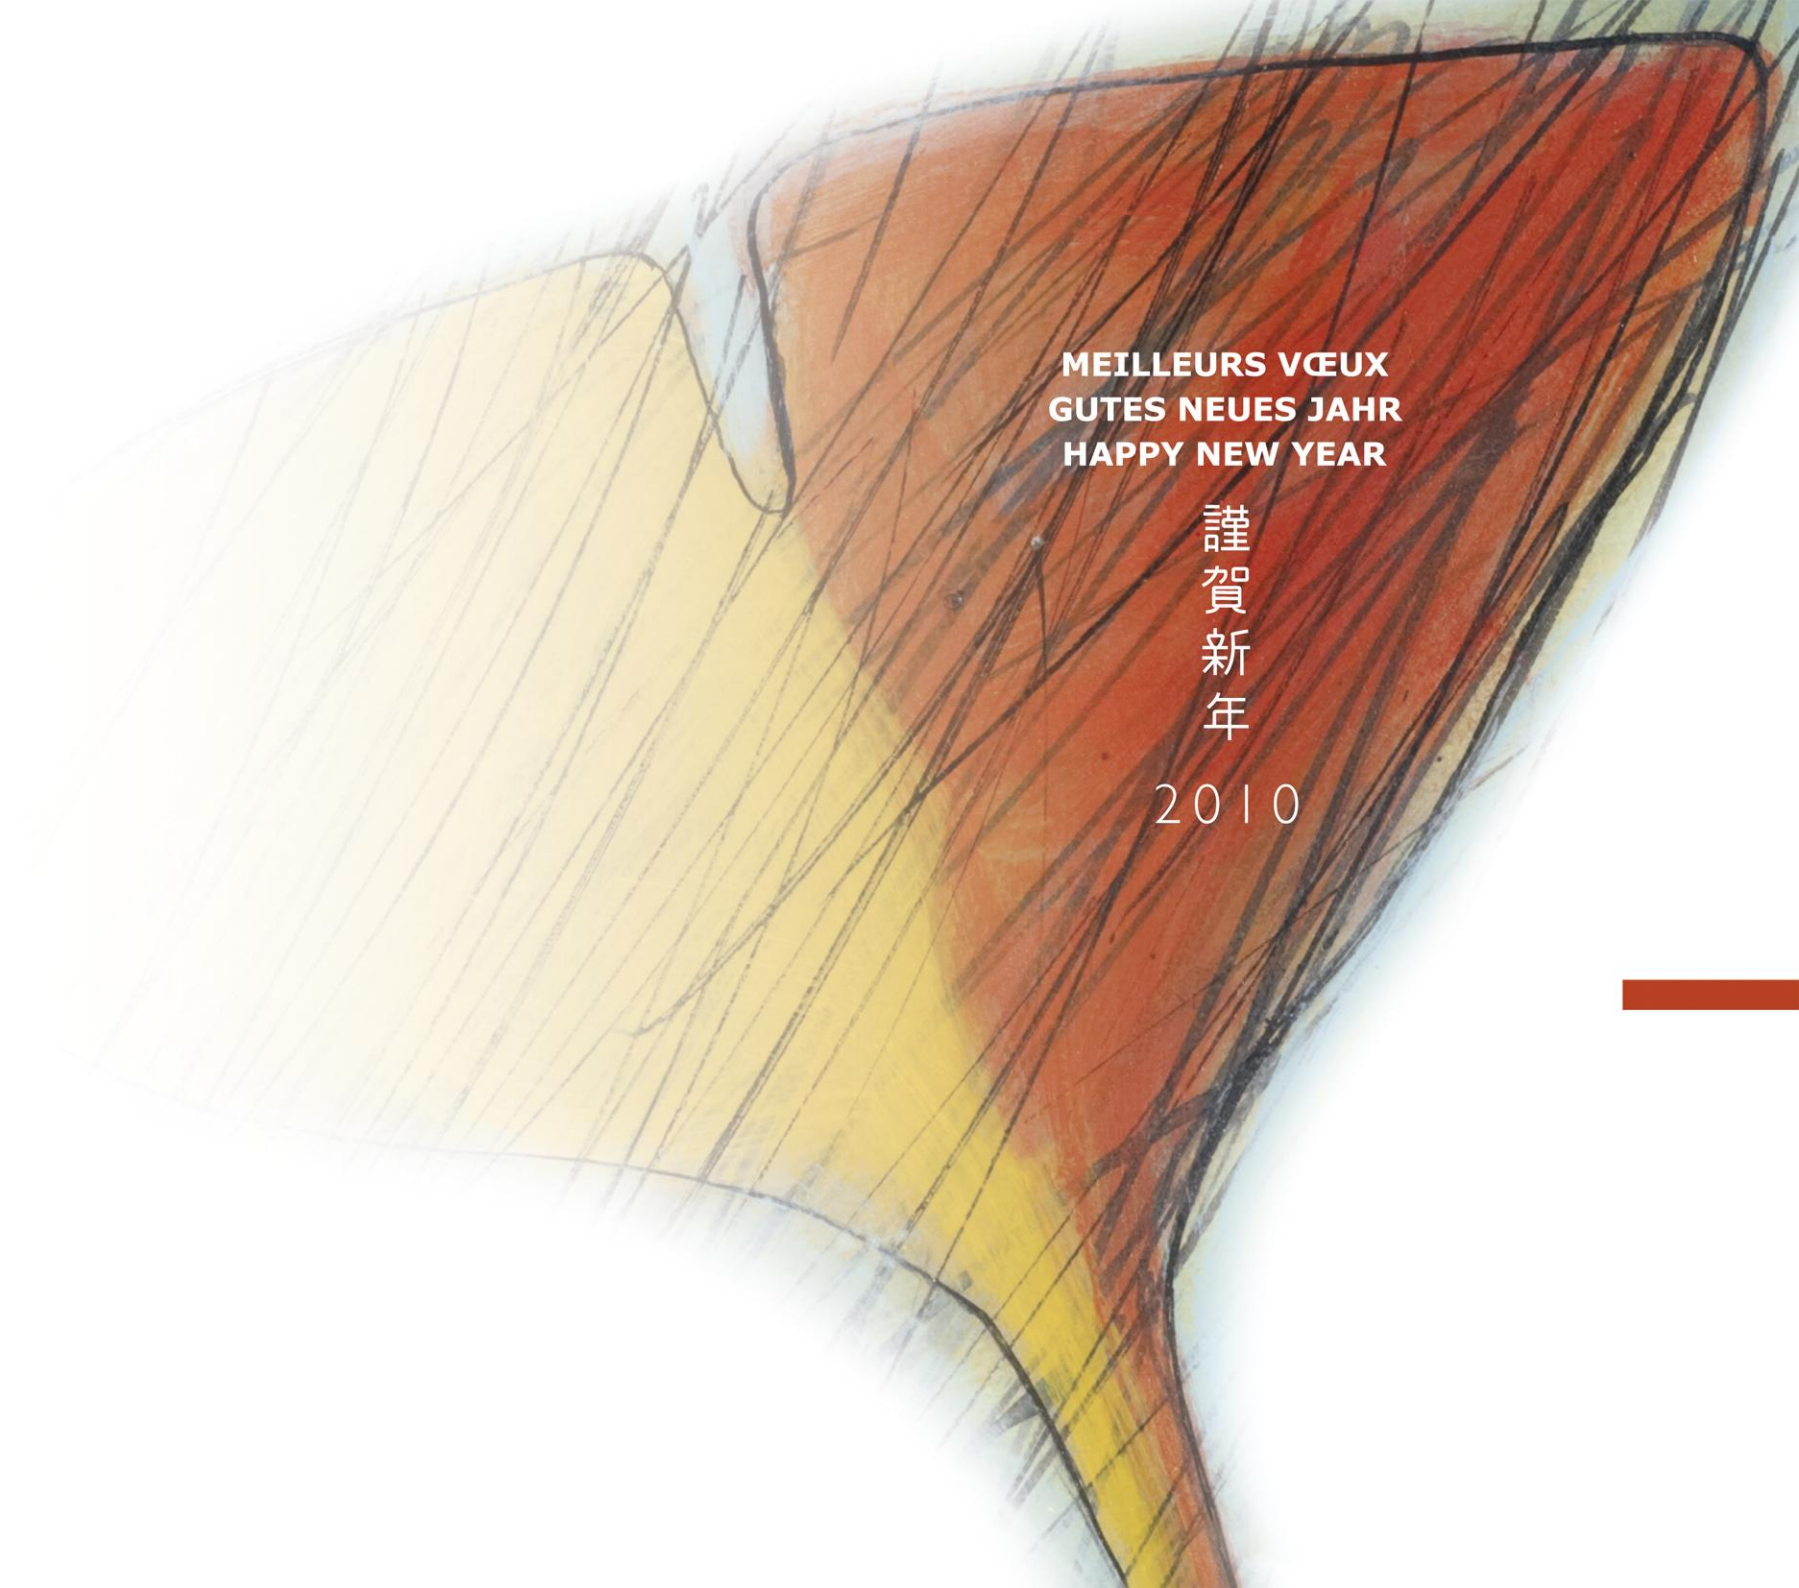

Louis Seror
"Grand Ginkgo"
2003
Acrylic and Indian ink
on paper mounted on canvas
73 x 100 cm
Collection Véron et Associés

MEILLEURS VŒUX
GUTES NEUES JAHR
HAPPY NEW YEAR

謹
賀
新
年

2010